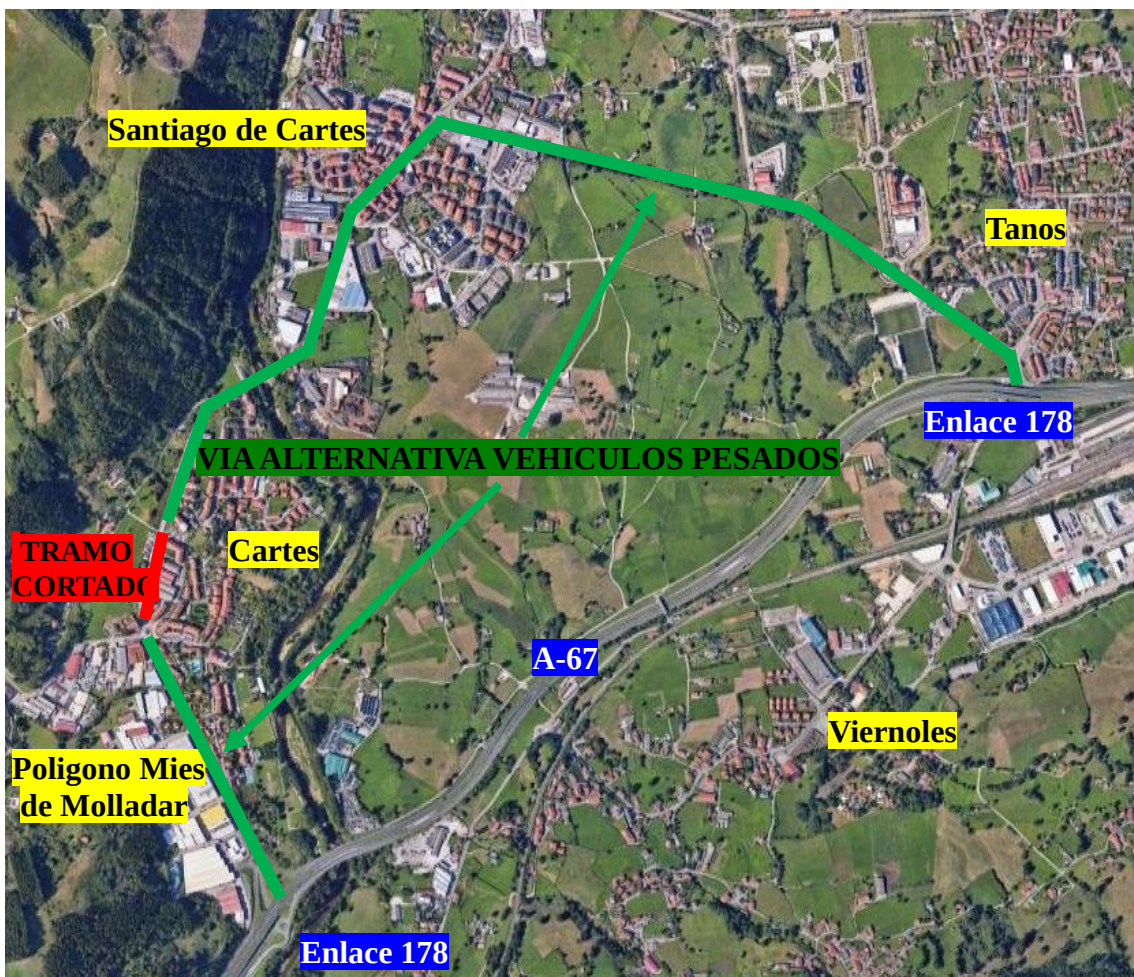

Ayuntamiento de Cartes

Asunto: CORTE CARRETERA GENERAL N-611 POR CELEBRACION FIESTAS DE LA ASCENSION 2023.

Con motivo de la celebración de las fiestas de “La Ascensión 2023” en la localidad de Cartes los días 19, 20 y 21 de mayo del año en curso y debido a la ubicación del recinto ferial, que este año se instalará en ambos márgenes de la calle Carretera General (N-611), se informa de la necesidad de cortar al tráfico de vehículos un tramo de la citada carretera.

Por tal motivo, desde las 8:00 horas del Viernes día 19 de mayo hasta las 23:59 horas del domingo día 21 de mayo quedará cortado al tráfico de vehículos el tramo comprendido entre la rotonda situada junto a la Iglesia de San Martín de Cartes (Bar El Diurno) y el cruce con la calle El Cantón, (junto a la Clínica Veterinaria Anjanas y Auto-Recambios Mazo), tal y como figura en la fotografía 1.

Los vehículos destinados al transporte pesado de mercancías dispondrán como vía alternativa la autovía A-67 en los enlaces 176 (Cartes) y 178 (Tanos-Viernoles), tal y como figura en la fotografía 2.

FOTO 2

FOTO 3

Los vehículos que aparquen en el tramo de la vía alternativa fuera de las zonas habilitadas para tal fin, descritas anteriormente, incumpliendo las normas básicas de parada y estacionamiento y causen problemas entorpeciendo o imposibilitando el tráfico